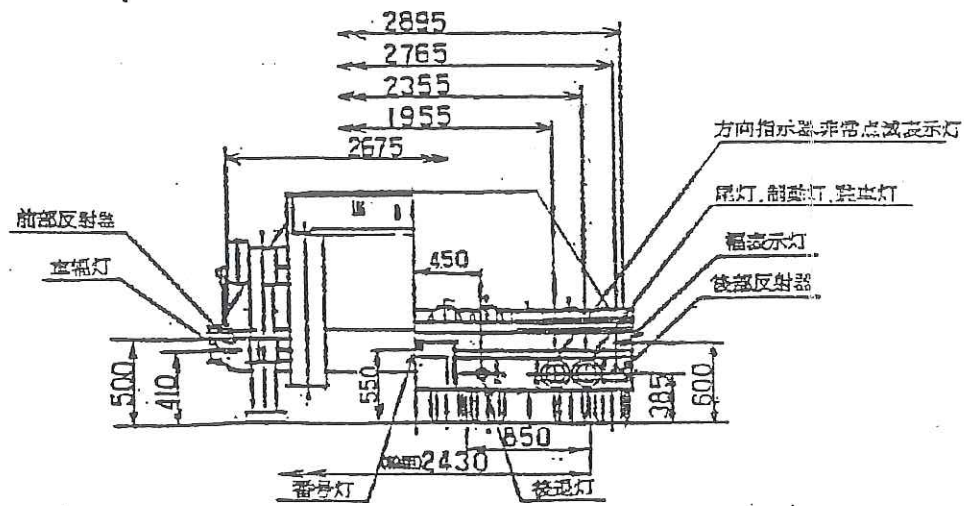

16輪 - 11.4 1291

製造	東洋	車種	40	車牌	東洋車輜重機株式会社
社名	東洋	車種	40	車牌	東洋車輜重機株式会社
社名	東洋	車種	40	車牌	東洋車輜重機株式会社
社名	東洋	車種	40	車牌	東洋車輜重機株式会社

東洋 TD332A-15型
フレックス車体

5202-9858
鈴木産業機