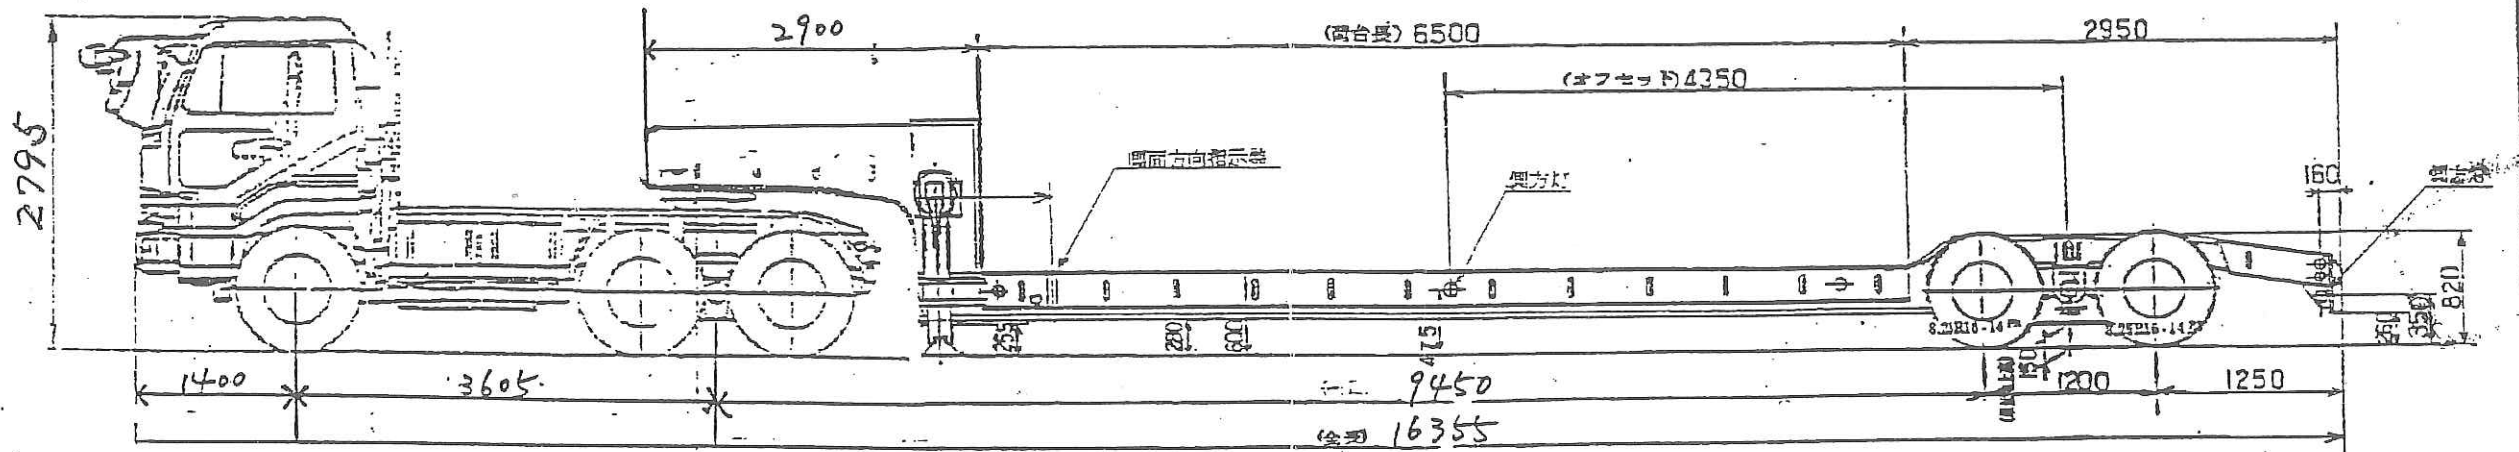

16輪 - 11.4 1291

製造	東洋	車種	40	車牌	東洋車輜重機株式会社
社名	東洋	車種	40	車牌	東洋車輜重機株式会社
社名	東洋	車種	40	車牌	東洋車輜重機株式会社
社名	東洋	車種	40	車牌	東洋車輜重機株式会社

東洋 TD332A-15型
フレックス車体

5202-9858
鈴木産業機