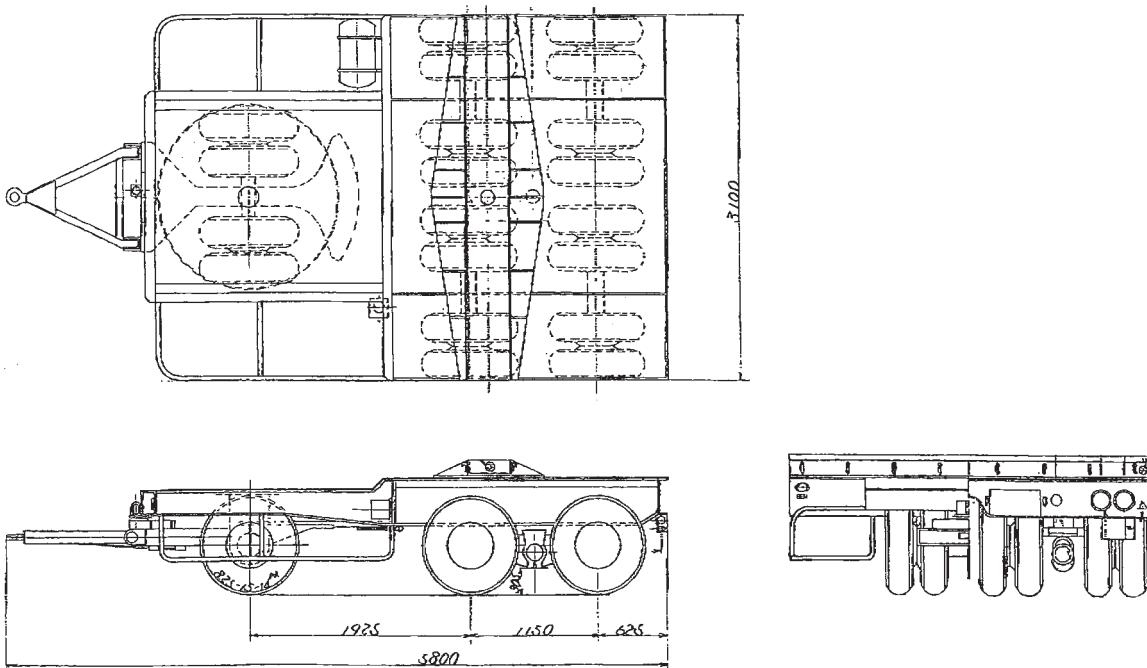

高床セミトレーラー

重ポールトレーラー

図	承	尺数	1/30	数量	東急車輛製造株式会社
表	図	東急TP271型ポールトラ			TY-346609
製	図	全体図			