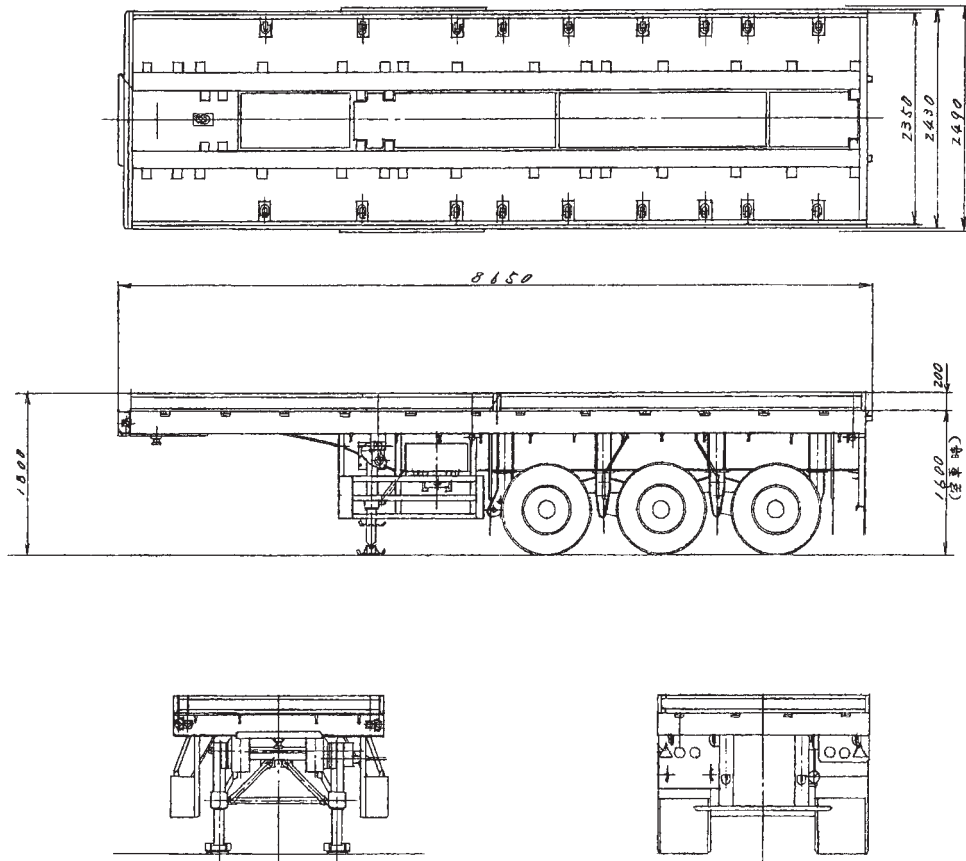

高床セミトレーラー

重ポールトレーラー

図	承	尺数	1/30	数量	東急車輛製造株式会社
表	図	東急TP271型ポールトラ			TY-346609
製	図	全体図			